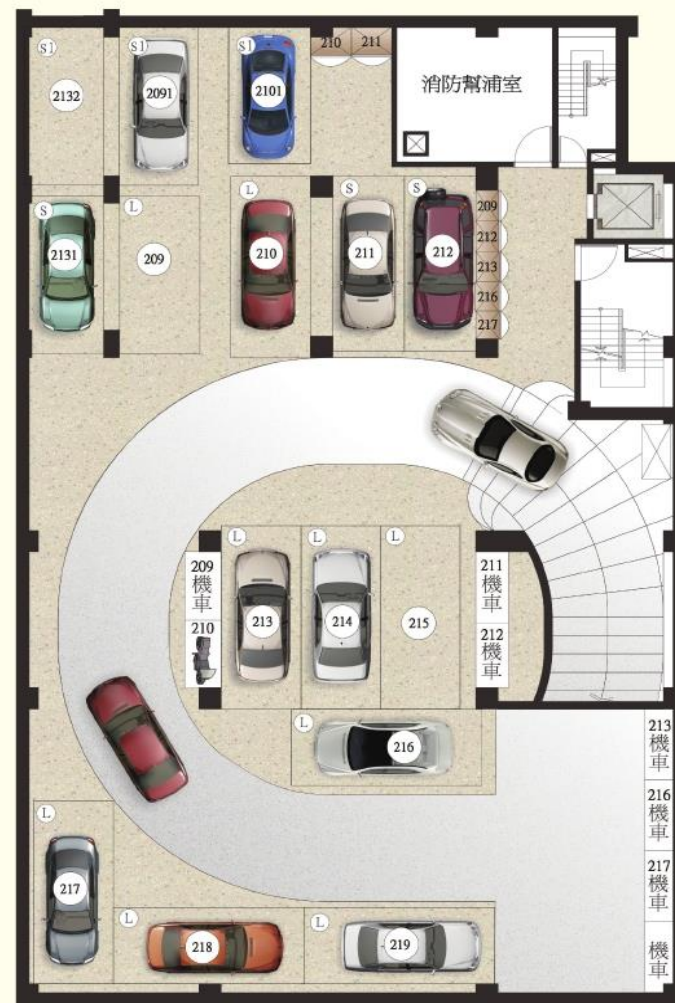

以上傢俱配置圖僅供參考，實際圖面以買賣和約附圖為準

青沐
上品硯系列

建築外觀情境示意圖

1F / 傢俱配置參考圖

以上傢俱配置圖僅供參考，實際圖面以買賣和約附圖為準

青沐
上品視系列

2F / 傢俱配置參考圖

3F / 傢俱配置參考圖

以上傢俱配置圖僅供參考，實際圖面以買賣契約圖為準

5F.7F.9F.11F / 傢俱配置參考圖

6F.8F.10F.12F / 傢俱配置參考圖

B1 / 停車位配置參考圖

以上停車位配置圖僅供參考，實際圖面以買賣和約附圖為準

B2 / 停車位配置參考圖