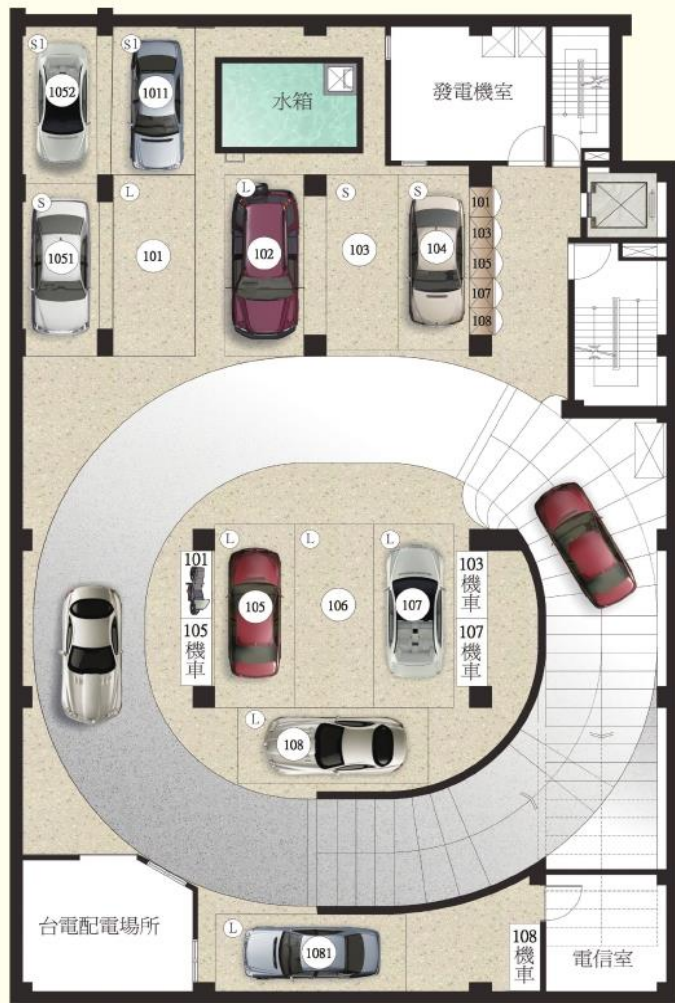

以上傢俱配置圖僅供參考，實際圖面以買賣和約附圖為準

青沐
上品硯系列

建築外觀情境示意圖

1F / 傢俱配置參考圖

以上傢俱配置圖僅供參考，實際圖面以買賣和約附圖為準

青沐
上品視系列

2F / 傢俱配置參考圖

3F / 傢俱配置參考圖

以上傢俱配置圖僅供參考，實際圖面以買賣契約圖為準

5F.7F.9F.11F / 傢俱配置參考圖

6F.8F.10F.12F / 傢俱配置參考圖

B1 / 停車位配置參考圖

以上停車位配置圖僅供參考，實際圖面以買賣和約附圖為準

B2 / 停車位配置參考圖